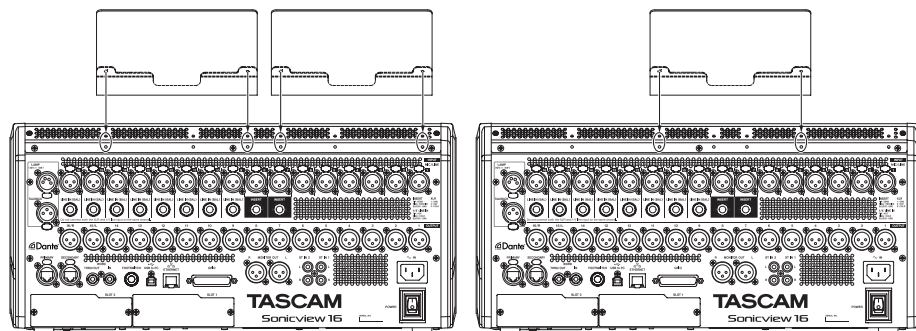

TASCAM**AK-TB15**

TABLET SHELF

Included parts

A		x 1
B	Screw M3x6 mm 	x 2

Installation diagram / Schéma d'installation / Diagrama de instalación / Montagezeichnung / Diagramma di installazione / 取り付け図
**Sonicview 16****Sonicview 24****TEAC CORPORATION**<https://tascam.jp/jp/>