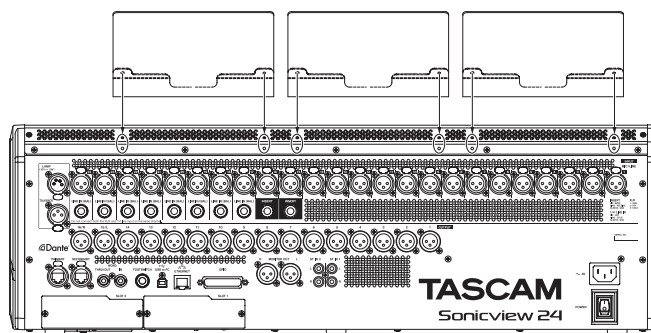

TASCAM**AK-TB15**

TABLET SHELF

Included parts

A		x 1
B	Screw M3x6 mm 	x 2

Installation diagram / Schéma d'installation / Diagrama de instalación / Montagezeichnung / Diagramma di installazione / 取り付け図
**Sonicview 16****Sonicview 24****TEAC CORPORATION**<https://tascam.jp/jp/>