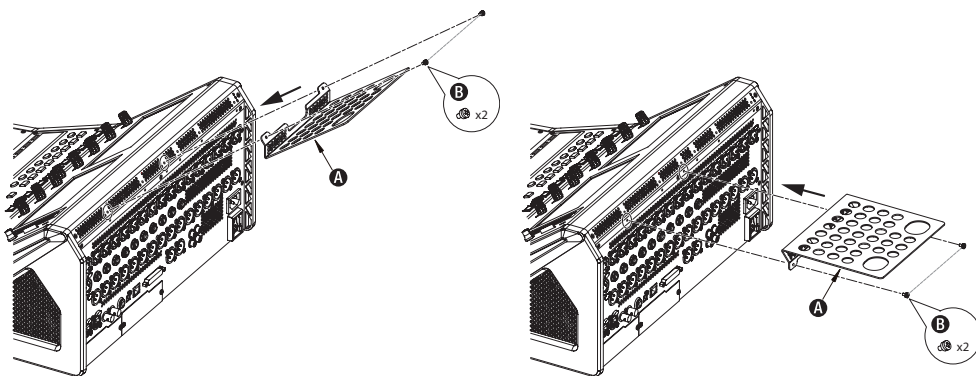

TASCAM**AK-TB15**

TABLET SHELF

Included parts

A		x 1
B	Screw M3x6 mm 	x 2

Installation diagram / Schéma d'installation / Diagrama de instalación / Montagezeichnung / Diagramma di installazione / 取り付け図
**Sonicview 16****Sonicview 24****TEAC CORPORATION**<https://tascam.jp/jp/>