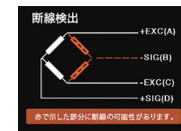

ペダル踏力測定用ロードセル
TC-PF2(T) 500N/1KN/2KN
(参考価格 ¥158,000)

画像はイメージです

キャンペーン 2

合計 ¥99,800 相当が **¥89,800**

キャリングケース とセットでお得

ポータブルデジタル指示計

TD-01 Portable
(参考価格 ¥84,800)

専用キャリングケース
CS-TD01H
(参考価格 ¥15,000)

画像はイメージです

TD-01 Portable ポータブルデジタル指示計

- ◆カラーグラフィック液晶画面：視認性に優れ、多彩な情報表示が可能
- ◆静ひずみ表示機能：ロードセルの劣化が数値化でき、不具合の把握が可能
- ◆TEDS 機能：TEDS 対応ロードセルは電源を入れるだけで自動校正完了
- ◆データ収録機能：指示値を記録および呼出して一覧表示が可能
- ◆センサー入力方式 2 系統：コネクタだけでなくバラ線にも対応
- ◆2 か国語表示 (日本語・英語)：海外工場でも安心