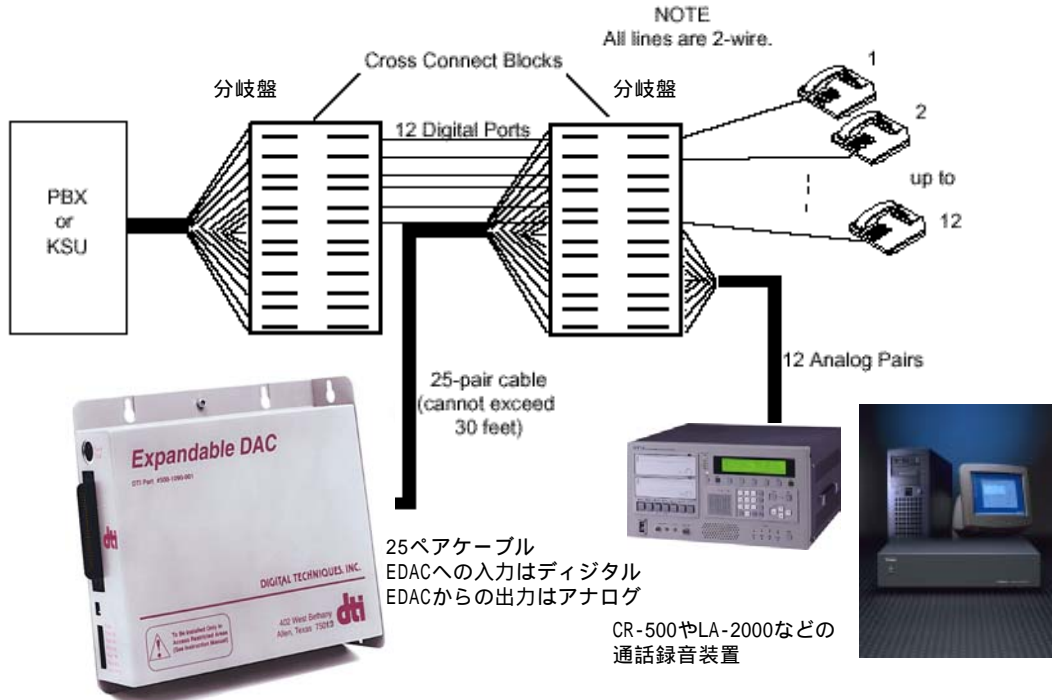

設置が簡単、デジタル交換機内側の通話録音に

Expandable DAC - Expandable Digital to Analog Converters (EDAC) は、アバイア社Definityやノーテル ネットワークス社Meridianなどのデジタル交換機内側における通話録音を実現するアダプタです。

EDAC本体サイズ 20.3 x 24.1 x 5.72 cm

EDACユニット1台あたり12の構内側ポートの信号の入力ができます。

機能

構内側の各ポートにパラレル接続し、双方向の通話を録音することができます。
通話のあるときだけ信号を出力し、録音装置側は自動録音ができます。
各アダプタユニットは12チャンネル構成で、多チャンネル録音の場合、複数台使用することができます。
壁掛けタイプとラック収納タイプを用意しています。

利点

各ポートに接続されたEDACのチャンネルが各内線に対応していますから、録音装置の各入力チャンネルとの対応付けが簡単です。
交換機の近くに、EDACと通話録音装置を設置でき、ケーブル引き回しが簡単で設置コストが低減できます。
オペレータの電話機から録音用のケーブルを引き回す必要がないため、余計なケーブル配線でオフィス的美観を損なうことがありません。